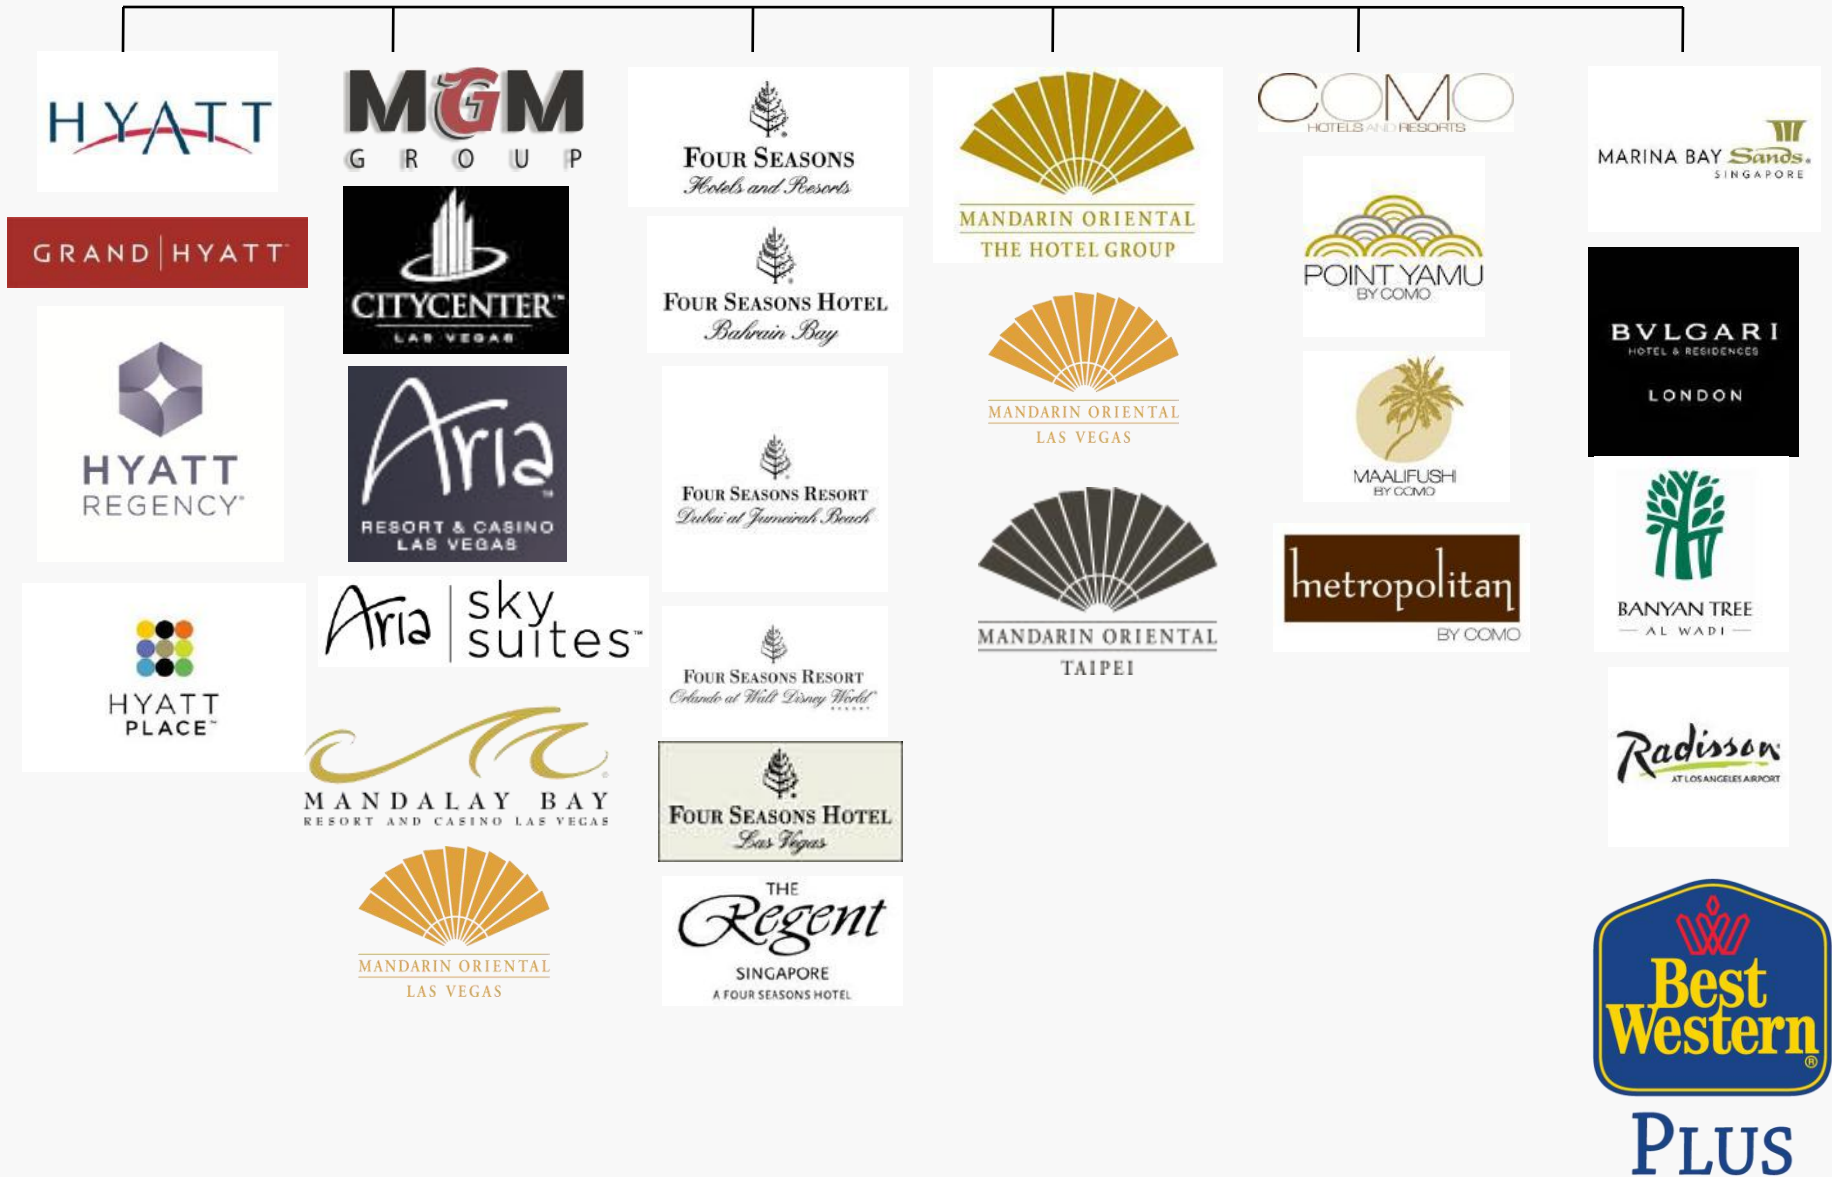

ONYX

CENTARA

HYATT

MANDARIN ORIENTAL
THE HOTEL GROUP SM

InterContinental Hotels Group

Маркетинговая стратегия

Сотрудничество

- Взаимодействие с поставщиками АТС на начальном этапе работы с гостиницей
- Тест на совместимость с АТС
- Настройка функций для АТС

Референс-лист : Гостиничные сети

Референс-лист : Гостиничные сети

Наши клиенты

Наши клиенты

Four Seasons Macau

Four Seasons Bahrain

Four Seasons Dubai

Marina Bay Sands Casino Resort Singapore
2nd Largest Hotel IP Telephone Installation in the World

Four Seasons Singapore

Hyatt Hong Kong

Grand Hyatt Taipei Taiwan

Park Hyatt Busan South Korea

Park Hyatt Siem Reap Cambodia

Park Hyatt Sanya Sunnybay China

Mandarin Oriental Taipei Taiwan

Hyatt Regency Chongming China

Grand Hyatt Kuala Lumpur

Hyatt Regency Istanbul Turkey

InterContinental Singapore

InterContinental Sun Peninsula Resort Danang Vietnam

Maalifushi by COMO Maldives

Point Yamu by COMO Phuket, Thailand

Grand Mercure Phuket Patong